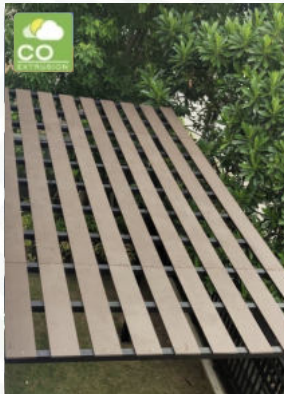

WPC

WPC เป็นไม้เทียมนวัตกรรมใหม่ที่ตอบสนองความต้องการของลูกค้า ด้วยการออกแบบที่เหนือข้อจำกัด ของงานไม้ ทั้งความทนทาน ไม้ผุ ร่อน ทนแดด ทนฝน ปลวกไม่กิน ตอบรับกับยุคสมัยใหม่ สำหรับไม้พื้น WPC ใช้ติดตั้งได้ทั้งภายใน และภายนอก ช่วยประหยัดค่าใช้จ่ายในการดูแลรักษา และเพิ่มความมีระดับให้กับการตกแต่งบ้านของคุณให้ดูทันสมัยอีกด้วย

Decking

490.-
/เส้น

●●●●●
WPC CODE W
size : 140 x 25 mm.
Length : 3 m./pc
Weight/PC : 7.86 kgs

415.-
/เส้น

●●●●●
WPC CODE WW
size : 145 x 21 mm.
Length : 2.5 m./pc
Weight/PC : 5.55 kgs

395.-
/เส้น

●●●●●
WPC CODE WG
size : 145 x 21 mm.
Length : 2.5 m./pc
Weight/PC : 5.55 kgs

พื้นไม้เทียม

650.-
/เส้น

●●
WPC CODE W5
size : 145 x 21 mm.
Length : 2.5 m./pc
Weight/PC : 7 kgs

515.-
/เส้น

●●●●●
WPC CODE WN
size : 145 x 24 mm.
Length : 3 m./pc
Weight/PC : 7.84 kgs

พื้นไม้เทียม

Cladding

380.-
/เส้น

●●●●●
WPC CODE WD
size : 140 x 20 mm.
Length : 2.9 m./pc
Weight/PC : 4.64 kgs

ไม้ฝ้าและผนัง

Fence

325.-
/เส้น

●●●●●
WPC CODE RC
size : 140 x 10 mm.
Length : 2.5 m./pc
Weight/PC : 4.38 kgs

330.-
/เส้น

●●●●●
WPC CODE RB
size : 150 x 12 mm.
Length : 2.5 m./pc

250.-
/เส้น

●●●●●
WPC CODE R
size : 71 x 12 mm.
Length : 3 m./pc
Weight/PC : 3.30 kgs

ไม้รั้ว